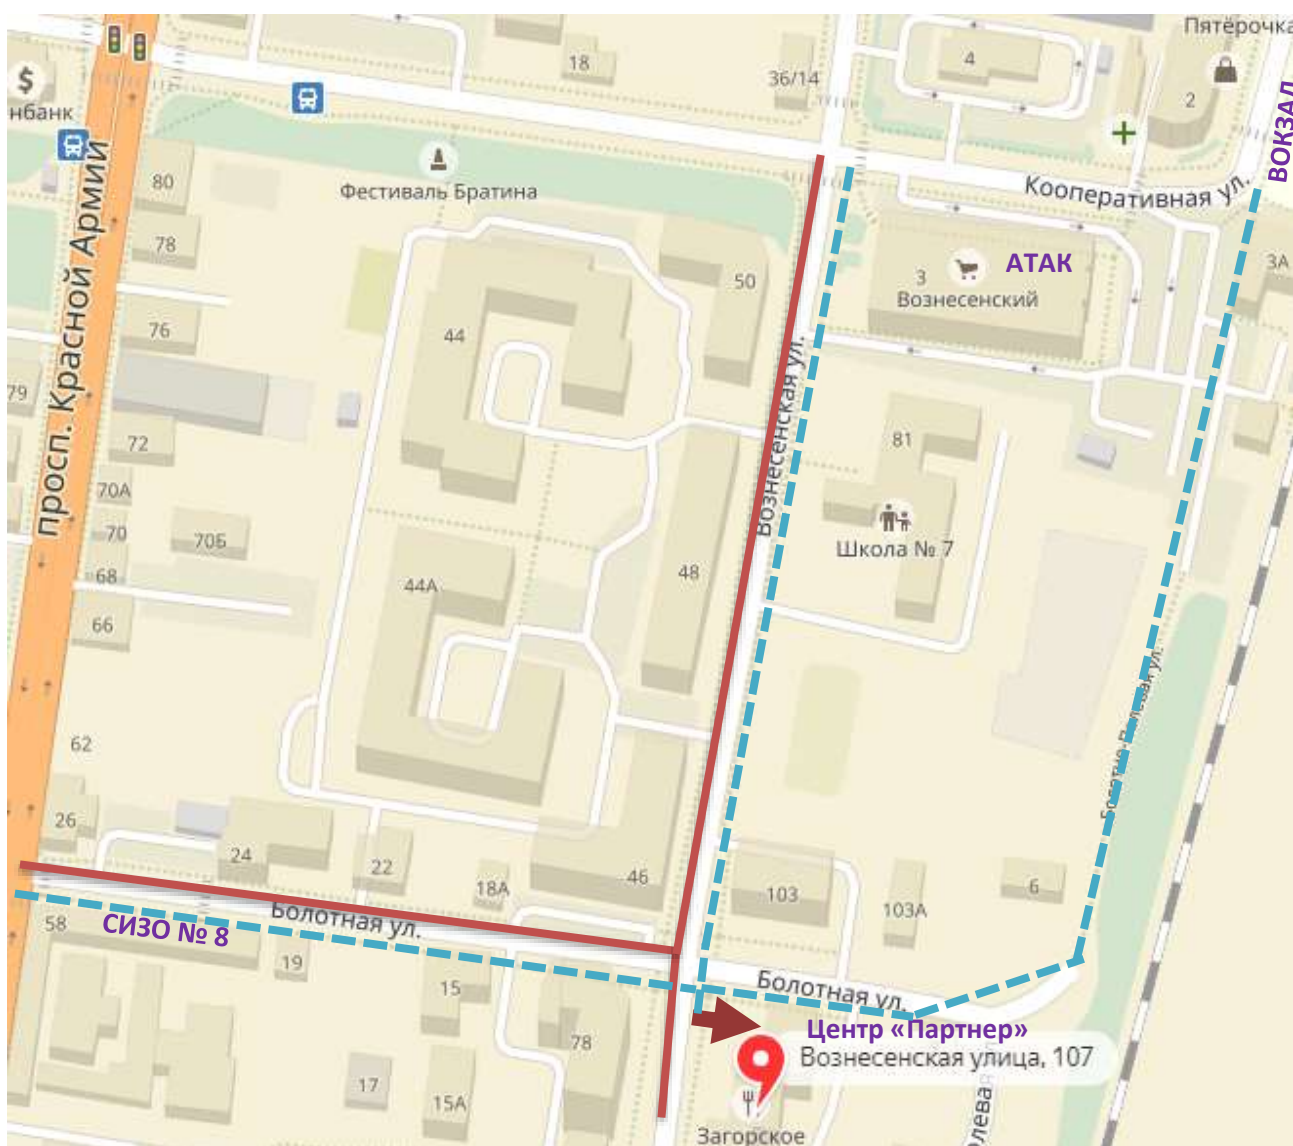

## СХЕМА ПРОЕЗДА

Образовательный центр «Норматив»: УЧЕБНЫЕ КЛАССЫ

Адрес: **г. Сергиев Посад, ул. Вознесенская, д. 107**

(Серое жилое здание, ориентир: центр изучения иностранных языков «Партнер»)

Тел.: +7(496) 540-86-68, (499) 755-55-67

## ВХОД В ЗДАНИЕ

(Первый этаж, вход со стороны основной дороги, рядом с парковкой)