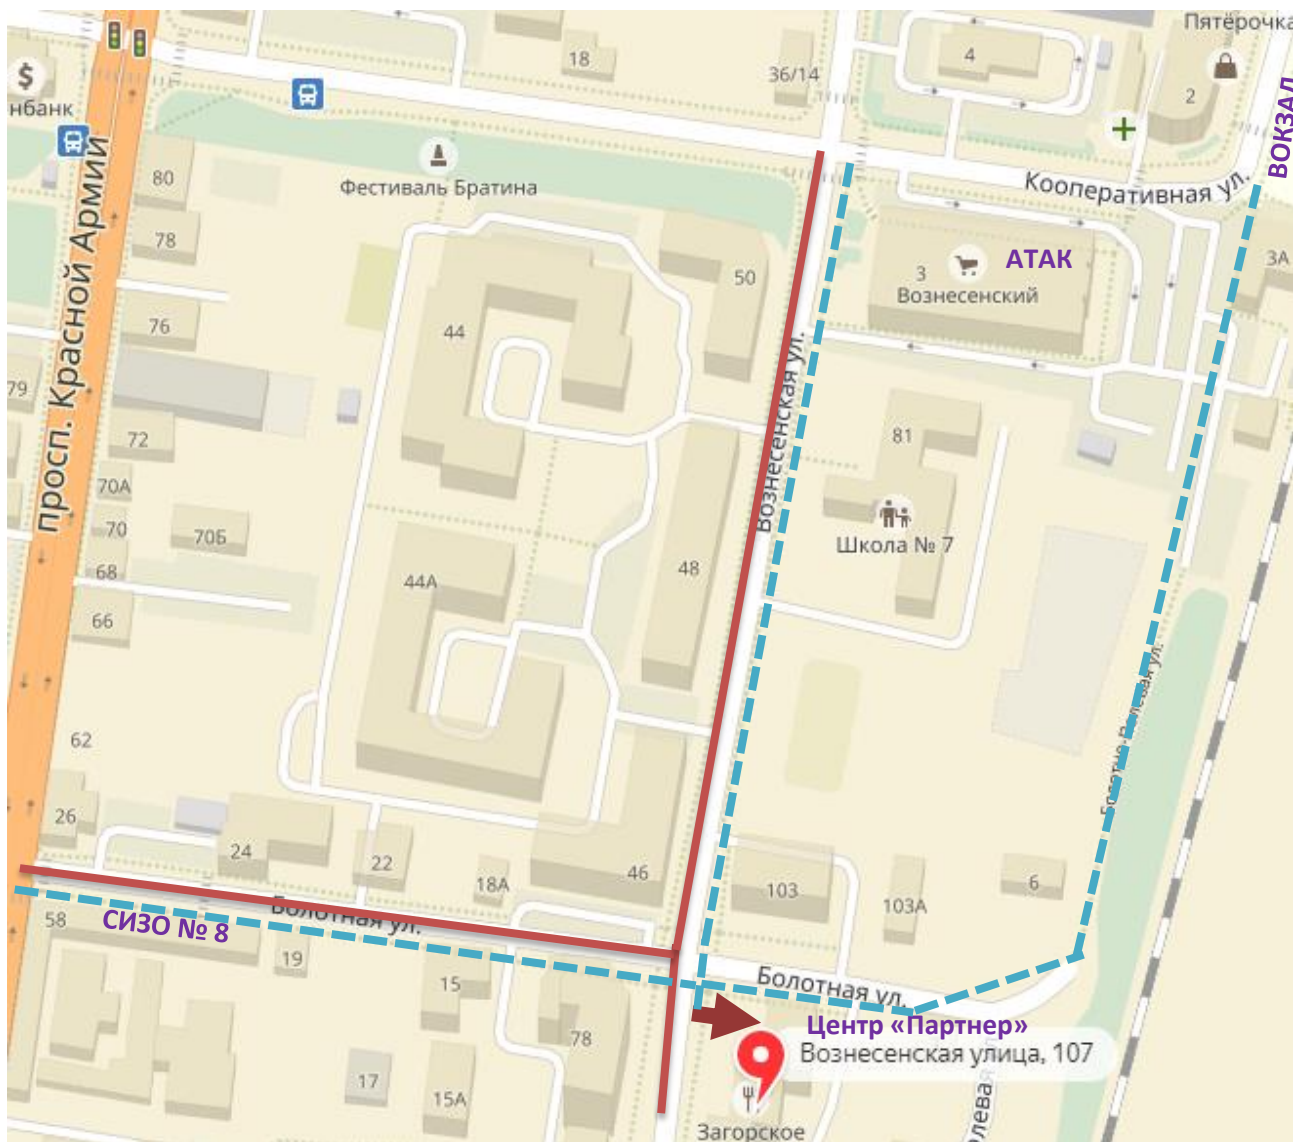

СХЕМА ПРОЕЗДА

Образовательный центр «Норматив»: УЧЕБНЫЕ КЛАССЫ

Адрес: **г. Сергиев Посад, ул. Вознесенская, д. 107**

(Серое жилое здание, ориентир: центр изучения иностранных языков «Партнер»)

Тел.: +7 (496) 540-86-68, +7 (499) 755-55-67

ВХОД В ЗДАНИЕ

(Первый этаж, вход со стороны основной дороги, рядом с парковкой)